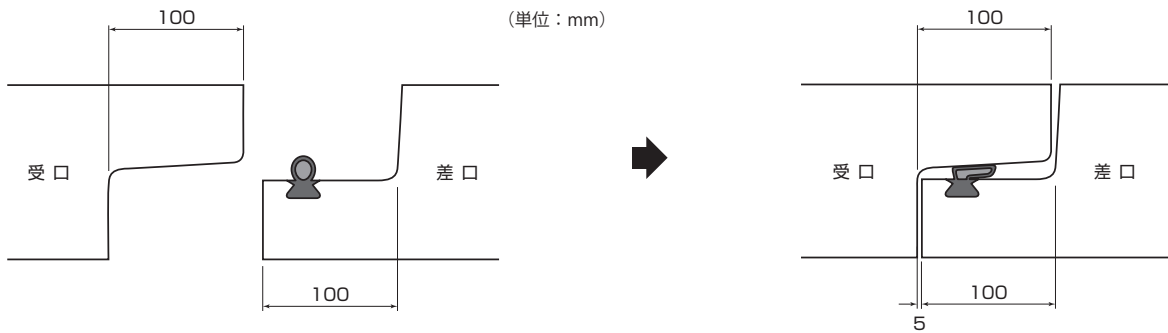

●T型 耐震性継手付ボックスカルバート

T型 抜出し性能	
抜出し量	50mm
屈曲角	0.95~4.76度

用途：レベル2検討において、側方流動による液状化地盤や人工改変地
の傾斜地盤の永久ひずみに対応。