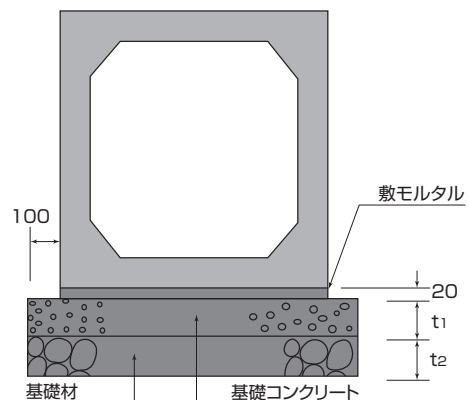

#### 特長

- ① DCJボックスカルバートは、2層構造の特殊ゴムリングを装着した差し口を受け口に差し込むのみで、高い耐震・水密性能が確保できるボックスカルバートです。
  - ② DCJボックスカルバートにはK型とT型の2タイプがあり、用途で使い分けができます。
  - ③ K型可とう性継手付ボックスカルバートは、製品個々に可とう性を有し十分な水密性能を確保できます。また地盤条件が良い場合には、地震動による抜き出し量や屈曲角が小さいため、耐震性能を発揮します。
  - ④ T型耐震性継手付ボックスカルバートは、「下水道施設の耐震対策指針と解説」((公社)日本下水道協会発行)で記述されているレベル2地震動に対応した耐震性能を有し、護岸の移動等に起因する側方流動による液状化地盤の永久ひずみや人工改変地の傾斜地盤の永久ひずみに対し、継手部差し込み長を長くすることにより必要抜き出し量を満足し、十分な水密性能が確保できます。T型は日本下水道協会I類認定資器材に登録されています。
  - ⑤ 製品個々の継手部で地盤変位を吸収させることにより、構造物に発生する応力の低減が図れ、各継手部に発生する抜き出し量及び屈曲角を小さくすることができます。
  - ⑥ 特殊ゴムリングは、軟質ゴムを基材とし外側を硬質ゴムで覆う2層構造とすることにより、追従性、圧縮復元性、耐摩耗性に優れ、地震動による抜き出し時や屈曲後も高い水密性能(0.06MPa)を保持することができます。
  - ⑦ 差し口を受け口に差し込むのみで高い水密性能を確保できるため、内目土工が省略でき施工性に優れています。
- ※丸栄コンクリート工業(株)との業務提携による製品となります。

#### 標準構造図